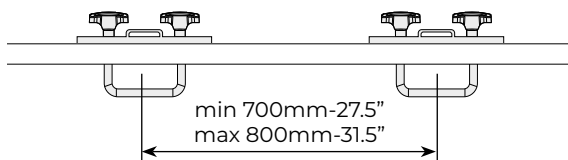

MANIA 320

COMPLIANT WITH
DIN 75302:2019

TESTED
CITY CRASH ✓

Baule da tetto progettato con un profilo elegante e affusolato. Montaggio tramite ganci ad "U".

Roof box with a streamlined elegant design. Safe and speedy fixing by "U" bolts.

Dimensioni esterne: 1370mm
 External dimensions: 54"

Dimensioni interne: 1300mm
 Internal dimensions: 51.1"

Dimensioni esterne:
 External dimensions:
 360mm / 14.1"

Dimensioni interne:
 Internal dimensions:
 338mm / 13.3"

Dimensioni esterne: 790mm
 External dimensions: 31.1"

Dimensioni interne: 710mm
 Internal dimensions: 27.9"

U-BOLT FIXING

OPTIONAL KIT 000120100000

Mania 320	Art.000036100000
 Peso prodotto Product weight	8,2kg/18lb
Materiale Material	Abs
 Portata massima Max load	max 50kg/110lb
 Serratura antifurto Anti-theft lock	✓
 Sistema di montaggio alle barre Fixing system to the roof bars	 (LxH) max 60x35mm / 2.3x1.3"
	 Optional kit 000124600000 (LxH) max 80x35mm / 3.1x1.3"
	 Optional kit 000120100000 X: min 8,5mm/0.4" W: 13/20mm - 0.5/0.8"