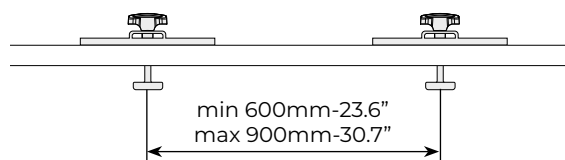

MANIA 320

COMPLIANT WITH
DIN 75302:2019

TESTED
CITY CRASH ✓

Baule da tetto progettato con un profilo elegante e affusolato. Montaggio tramite ganci ad "U".

Roof box with a streamlined elegant design. Safe and speedy fixing by "U" bolts.

Dimensioni esterne: 1370mm
 External dimensions: 54"

Dimensioni interne: 1300mm
 Internal dimensions: 51.1"

Dimensioni esterne:
 External dimensions:
 360mm / 14.1"

Dimensioni interne:
 Internal dimensions:
 338mm / 13.3"

Dimensioni esterne: 790mm
 External dimensions: 31.1"

Dimensioni interne: 710mm
 Internal dimensions: 27.9"

U-BOLT FIXING

OPTIONAL KIT 000120100000

Mania 320	Art.000036100000
 Peso prodotto Product weight	8,2kg/18lb
Materiale Material	Abs
 Portata massima Max load	max 50kg/110lb
 Serratura antifurto Anti-theft lock	✓
 Sistema di montaggio alle barre Fixing system to the roof bars	 (LxH) max 60x35mm / 2.3x1.3"
	 Optional kit 000124600000 (LxH) max 80x35mm / 3.1x1.3"
	 Optional kit 000120100000 X: min 8,5mm/0.4" W: 13/20mm - 0.5/0.8"