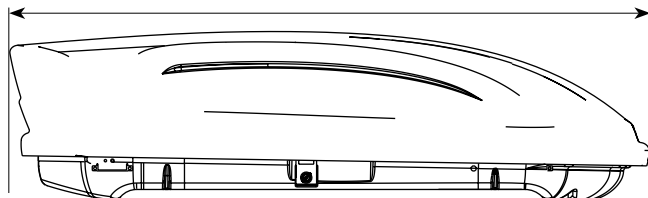

MANIA 320

COMPLIANT WITH
DIN 75302:2019

TESTED
CITY CRASH ✓

Baule da tetto progettato con un profilo elegante e affusolato. Montaggio tramite ganci ad "U".

Roof box with a streamlined elegant design. Safe and speedy fixing by "U" bolts.

Dimensioni esterne: 1370mm
 External dimensions: 54"

Dimensioni interne: 1300mm
 Internal dimensions: 51.1"

Dimensioni esterne:
 External dimensions:
 360mm / 14.1"

Dimensioni interne:
 Internal dimensions:
 338mm / 13.3"

Dimensioni esterne: 790mm
 External dimensions: 31.1"

Dimensioni interne: 710mm
 Internal dimensions: 27.9"

U-BOLT FIXING

OPTIONAL KIT 000120100000

Mania 320	Art.000036100000
 Peso prodotto Product weight	8,2kg/18lb
Materiale Material	Abs
 Portata massima Max load	max 50kg/110lb
 Serratura antifurto Anti-theft lock	✓
 Sistema di montaggio alle barre Fixing system to the roof bars	 (LxH) max 60x35mm / 2.3x1.3"
	 Optional kit 000124600000 (LxH) max 80x35mm / 3.1x1.3"
	 Optional kit 000120100000 X: min 8,5mm/0.4" W: 13/20mm - 0.5/0.8"