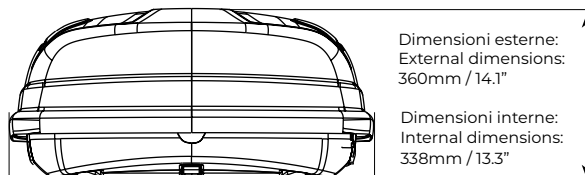

MANIA 320

COMPLIANT WITH
DIN 75302:2019

TESTED
CITY CRASH ✓

Baule da tetto progettato con un profilo elegante e affusolato. Montaggio tramite ganci ad "U".

Roof box with a streamlined elegant design. Safe and speedy fixing by "U" bolts.

Dimensioni esterne: 1370mm
 External dimensions: 54"

Dimensioni interne: 1300mm
 Internal dimensions: 51.1"

Dimensioni esterne:
 External dimensions:
 360mm / 14.1"

Dimensioni interne:
 Internal dimensions:
 338mm / 13.3"

Dimensioni esterne: 790mm
 External dimensions: 31.1"

Dimensioni interne: 710mm
 Internal dimensions: 27.9"

U-BOLT FIXING

OPTIONAL KIT 000120100000

Mania 320	Art.000036100000
 Peso prodotto Product weight	8,2kg/18lb
Materiale Material	Abs
 Portata massima Max load	max 50kg/110lb
 Serratura antifurto Anti-theft lock	✓
 Sistema di montaggio alle barre Fixing system to the roof bars	 (LxH) max 60x35mm / 2.3x1.3"
	 Optional kit 000124600000 (LxH) max 80x35mm / 3.1x1.3"
	 Optional kit 000120100000 X: min 8,5mm/0.4" W: 13/20mm - 0.5/0.8"