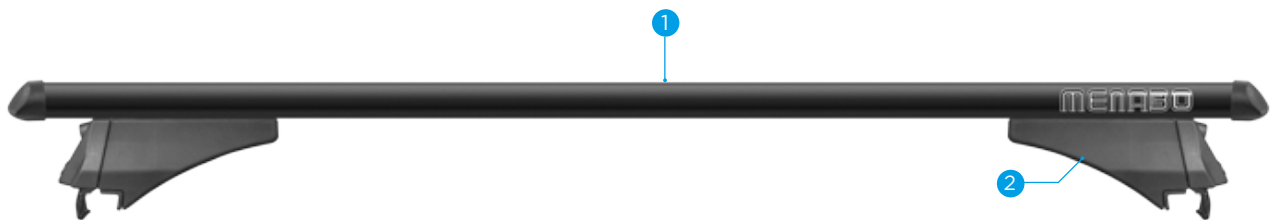

# TIGER BLACK

TIGER BLACK	000085900000
TIGER BLACK XL	000086000000

**IT** Barra da tetto in alluminio anodizzato nero per veicoli con railing. Leggera, pratica e sicura. Disponibile in due lunghezze.

**EN** Anodized aluminium black roof bars for cars with railings. Lightweight, practical and safe. Two lengths available.

**1**

X	6,5 mm
Y	28 mm
Z	48 mm
W	21 mm

**IT** Alluminio anodizzato nero  
 **EN** Black anodized aluminium

**2**

	>Standard rails	✓
	>Integrated rails	✓
	>No rails	

**Optional**  
 000084800000

**IT** Ulteriori informazioni a pag.11 **EN** For further details go to page 11