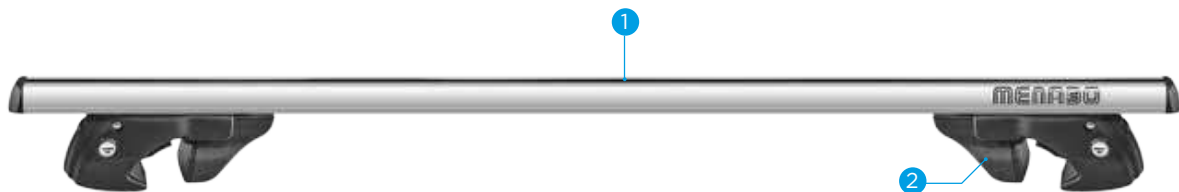

SHERMAN New

SHERMAN	000095900000
SHERMAN XL	000094700000

IT Barra da tetto in alluminio per veicoli con railing tradizionali con sistema antifurto. Fornita interamente montata con gli strumenti necessari per un'installazione rapida e semplice.

EN Aluminium roof bars for cars with standard railings, equipped with anti-theft system, completely mounted, along with all required tools for a quick and easy installation.

1

X	9 mm
Y	27,5 mm
Z	47 mm
W	21 mm