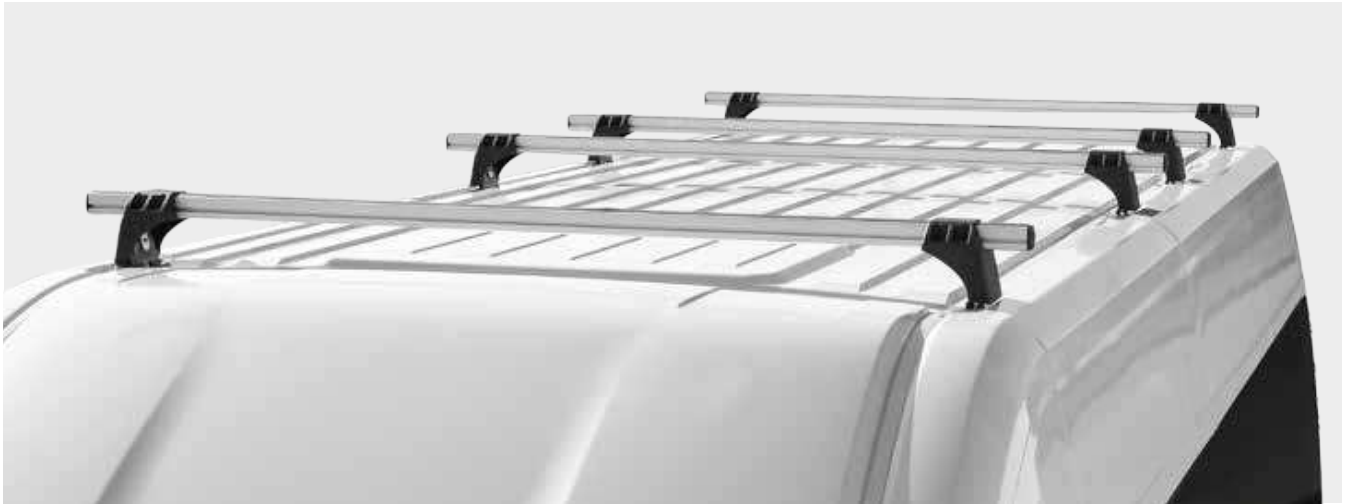

Professional

PROFESSIONAL

IT Barra da tetto per veicoli industriali. Disponibile nelle versioni acciaio o alluminio

EN Roof bar for commercial vehicles. Available in steel or aluminium.

1

IT Alluminio
EN Aluminium

2

IT Acciaio
EN Steel

1

125 cm	000084200000
135 cm	000084300000
145 cm	000084400000
165 cm	000084500000

2

125 cm	000069000000
135 cm	000075800000
145 cm	000069100000
165 cm	000069200000
175 cm	000069300000

+ OPTIONAL

Fermascale 000069400000

IT Supporto per fissaggio rapido della scala sulle barre

EN Support for the quick attachment of the ladder on the bars.

Rullo 60 cm 000069700000
90 cm 000069800000

IT Supporto per facilitare il carico di di oggetti sulle barre.

EN Support to facilitate the products loading on the bars

Spoiler 90 cm 000069500000
120 cm 000069600000

IT Paravento anteriore per barre da tetto Professional.

EN Front deflector for Professional roof bars.