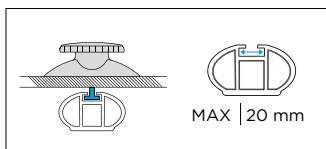

DIAMOND

IT Specifiche a pag.36-37
 EN For details see page 36-37

IT Baule da tetto progettato con un profilo elegante e affusolato per minimizzare la resistenza all'aria. Rappresenta il top di categoria per sicurezza del carico e qualità dei materiali. Dotato di sistema di chiusura a doppio scatto brevettato, unico nel suo genere. Montaggio rapido e sicuro direttamente in cava con sistema standard a "T" 20mm in dotazione. Disponibile in vari colori e dimensioni.

EN Roof box designed with an elegant and aerodynamic profile to minimize air resistance. Diamond is the top of its category for cargo safety and quality of the materials. Equipped with lockable and patented double snap closure. Safe and quick assembly directly in the roof bars slot with standard 20mm T-System. Available in different colors and sizes.