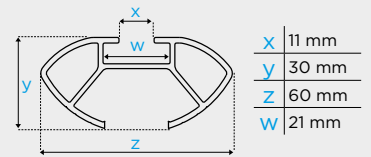

### 1 Profile kit

**IT** Alluminio  
**EN** Aluminium

M	000095400000
L	000095500000
XL	000095600000

**IT** Alluminio anodizzato nero  
**EN** Black anodized aluminium

M	000103500000
L	000103600000
XL	000103700000

### 5 Fixing kit

**IT** Consulta l'applicabilità  
**EN** Refer to application list

	MIN	MAX
X	55 mm	65 mm
Y	90 mm	
Z	125 mm	
W	150 mm	