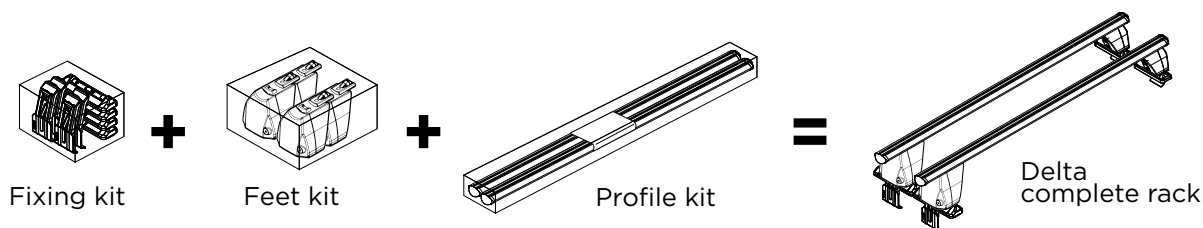

# Menabo Delta system **New**

**IT** Sistema componibile di barre portatutto per veicoli senza rails.

In base al fissaggio previsto dall'auto è possibile scegliere tra 2 varianti di profili. Grazie ai molteplici fixing kit si ha una soluzione per ogni veicolo.

Design elegante e compatto per garantire performance eccellenti e massima silenziosità

**EN** Roof bars rack system for cars without railings.

According to the fixing system of each car you can choose between two profile options. Thanks to the wide range of fixing kits, you can create the solution for every car.