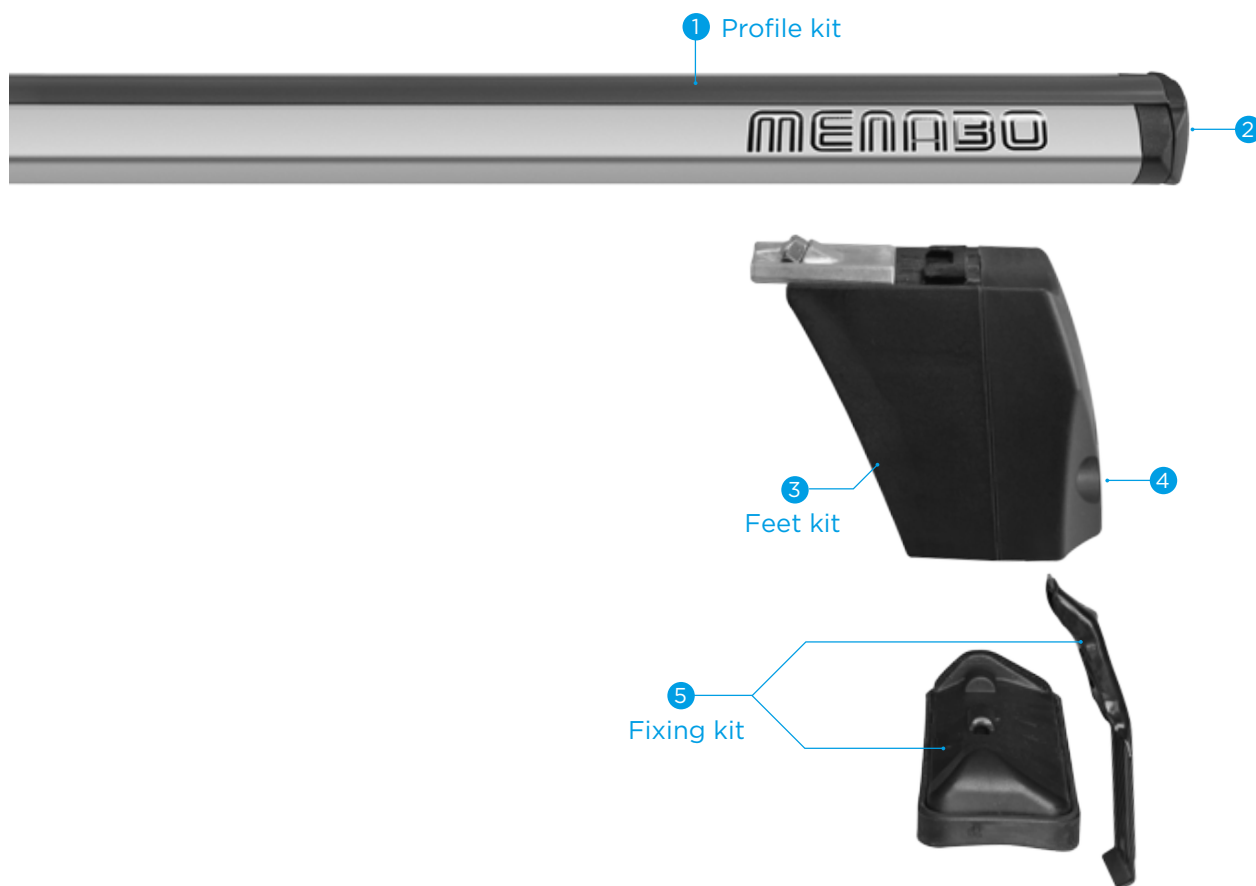

# Menabo Delta system **New**

**IT** Sistema componibile di barre portatutto per veicoli senza rails.

In base al fissaggio previsto dall'auto è possibile scegliere tra 2 varianti di profili. Grazie ai molteplici fixing kit si ha una soluzione per ogni veicolo.

Design elegante e compatto per garantire performance eccellenti e massima silenziosità

**EN** Roof bars rack system for cars without railings.

According to the fixing system of each car you can choose between two profile options. Thanks to the wide range of fixing kits, you can create the solution for every car.

Its compact and attractive design leads to supreme performance and lowest noise emissions.