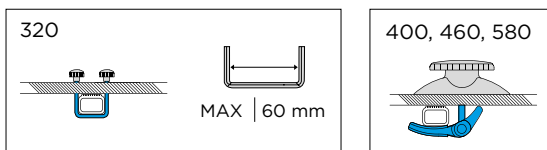

# MANIA

IT Specifiche a pag.36-37  
 EN For details see page 36-37

**IT** Baule da tetto funzionale per qualsiasi esigenza dal montaggio rapido e sicuro con quick fixing system. Dotato di serratura con chiusura a doppio scatto brevettato. Caratterizzato da una superficie liscia e lucida, è disponibile in vari colori e dimensioni.

-  Black (glossy)
-  Silver (glossy)
-  White (glossy)

max  
**50kg**  
 (320)

max  
**75kg**  
 (400,460,580)

COMPLIANT WITH  
**ISO/PAS 11154:2006**

**CITY CRASH**  
 TESTED 

COMPLIANT WITH  
**DIN 75302**

## + OPTIONAL

000065000000 (Mania 320)

**IT** Sistema di montaggio esterno con cavallotti a "U" 80 mm

**EN** U-bolt (80 mm) fixing system

000063600000 (Mania 400,460,580)

**IT** Sistema di montaggio in cava con vite a "T"