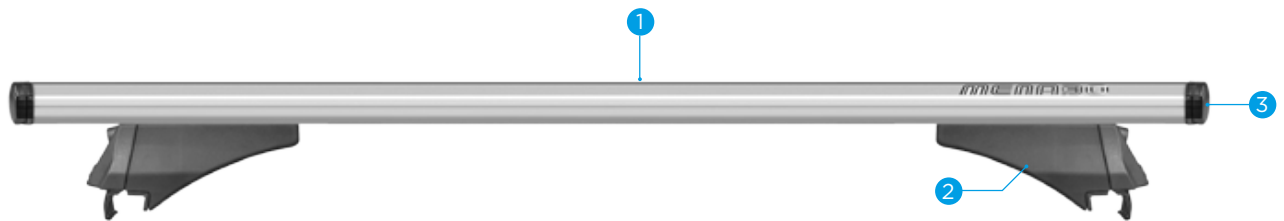

LEOPARD

LEOPARD	000088700000
LEOPARD L	000088600000

IT Barra da tetto in alluminio dotata di un sistema di fissaggio pratico e veloce. Profilo "Blade", per garantire la massima aerodinamicità. Disponibile in 2 lunghezze

EN Aluminium roof bar provided with a practical and quick fixing system. The "Blade" profile will ensure the highest aerodynamics. Two lengths available.

1

X	10 mm	<div style="display: flex; align-items: center;"> <div style="width: 10px; height: 10px; background-color: #ccc; margin-right: 5px;"></div> IT Alluminio EN Aluminium </div>
Y	30 mm	
Z	80 mm	
W	21 mm	